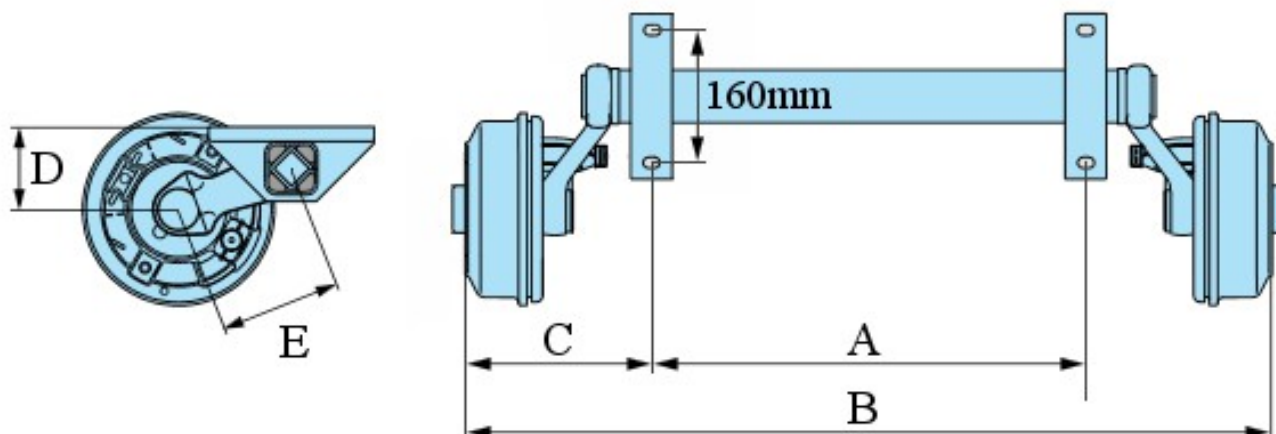

Bromsad Gummifjäderaxel Knott.  
Godkänd för totalvikt 1350 kg.

Mått: A	Mått: B	Mått: C	Mått: D	Mått: E	Vikt (kg)
1200	1650	225	133	160	56
1200	1700	250	133	160	57
1300	1750	225	133	160	58
1300	1800	250	133	160	59
1400	1850	225	133	160	60
1400	1900	250	133	160	61
1500	1950	225	133	160	62
1500	2000	250	133	160	63
1600	2050	225	133	160	64
1600	2100	250	133	160	65
1700	2150	225	133	160	66
1700	2200	250	133	160	67

Hjulbroms: 20-2425/1  
Bultdelning: 5/112

Alla måttangivelser är i millimeter om inte annat anges.