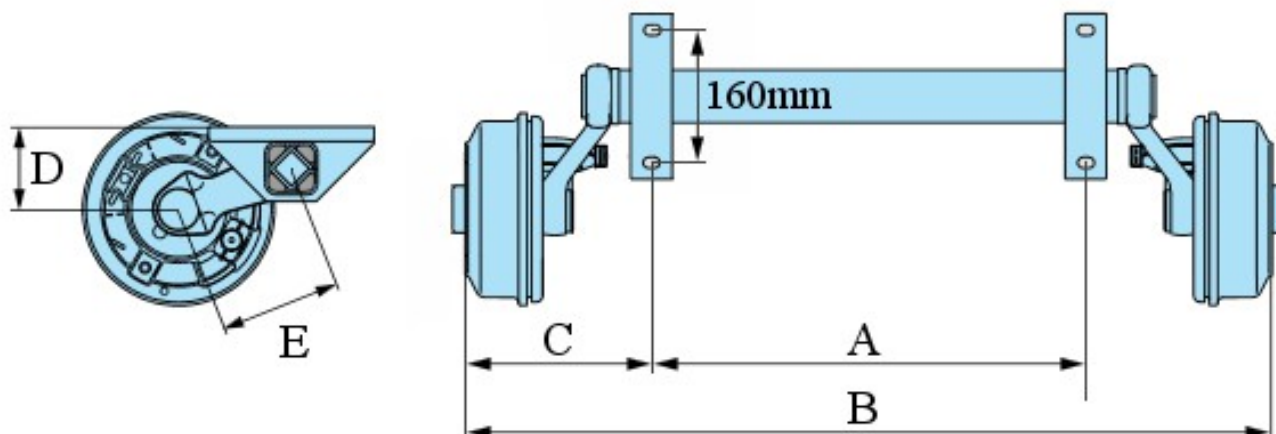

Bromsad Gummifjäderaxel Knott.  
Godkänd för totalvikt 1050 kg.

Mått: A	Mått: B	Mått: C	Mått: D	Mått: E	Vikt (kg)
1000	1450	225	133	160	51
1000	1500	250	133	160	52
1100	1550	225	133	160	53
1100	1600	250	133	160	54
1200	1650	225	133	160	55
1200	1700	250	133	160	56
1300	1750	225	133	160	57
1300	1800	250	133	160	58
1400	1850	225	133	160	59
1400	1900	250	133	160	60
1500	1950	225	133	160	61
1500	2000	250	133	160	62
1600	2050	225	133	160	63
1600	2100	250	133	160	64
1700	2150	225	133	160	65
1700	2200	250	133	160	66

Hjulbroms: 20-2425/1  
Bultdelning: 4/100

Alla måttangivelser är i millimeter om inte annat anges.